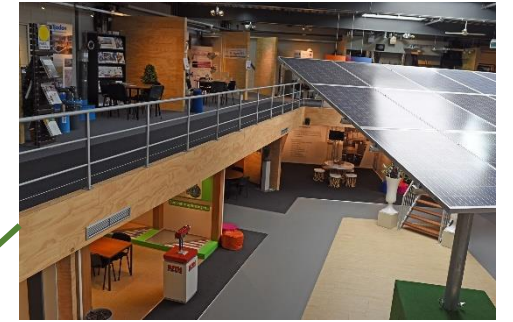

'Experience centre'